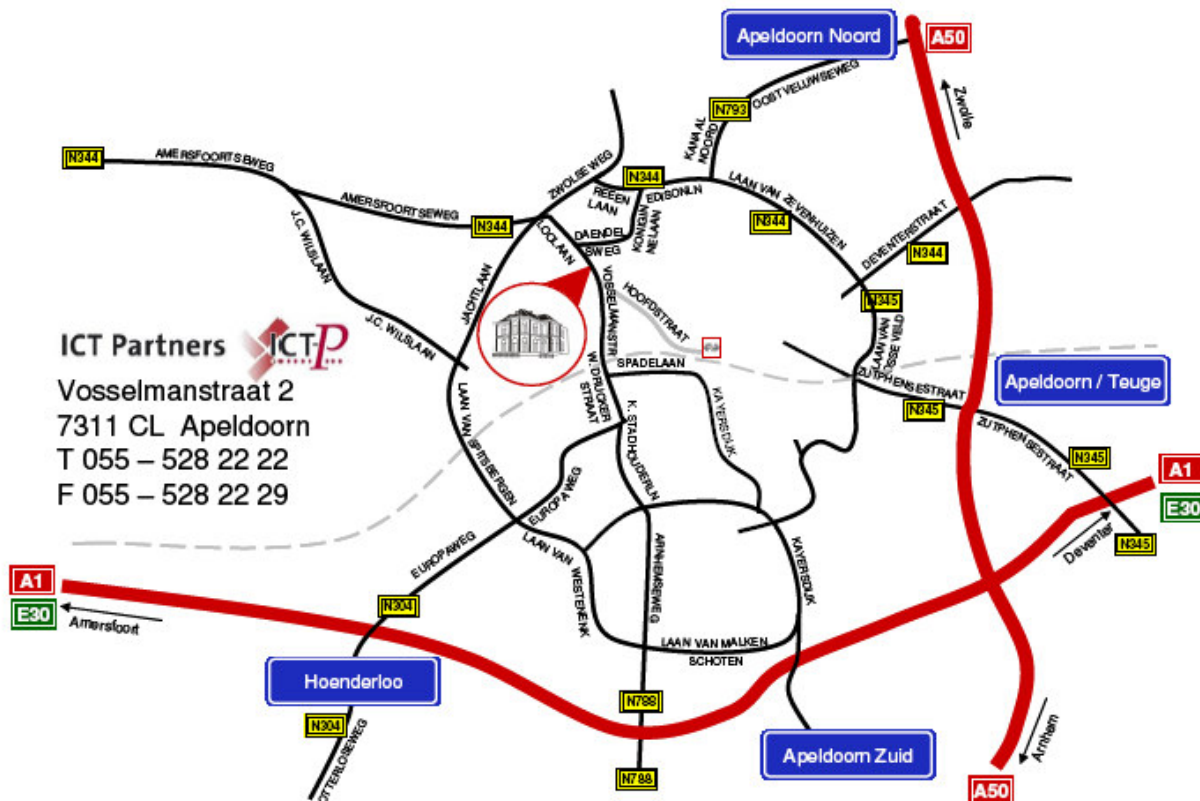

Routebeschrijving

CVA Informatica Opleidingen

CVA Apeldoorn p/a ICT Partners

Vosselmanstraat 2
7311 CL Apeldoorn
T 055-5282222
F 055-5282229

ICT Partners
Vosselmanstraat 2
7311 CL Apeldoorn
T 055 – 528 22 22
F 055 – 528 22 29

Met de auto:

Indien u gebruik maakt van een navigatiesysteem a.u.b. intoetsen De Spreng.
In de meeste systemen geeft Vosselmanstraat 2 niet de juiste locatie.

Vanuit Zwolle

- A50 Afslag Apeldoorn Noord
- Einde van de afslag Apeldoorn-Noord Oost-Veluweweg (25) rechts afslaan naar de Oost-Veluweweg/N793
- Begin bebouwde kom Apeldoorn na 640 m verder op de Oost-Veluweweg/N793 Apeldoorn.
- Neem na 498m de eerste afslag op de rotonde naar de Oost-Veluweweg/N793.
- Neem tweede afslag op de rotonde naar de Kanaal Noord/N793
- Op de Kanaal Noord/N793 na 917 m rechts afslaan naar de Edisonlaan
- Op de Edisonlaan links afslaan naar de Koninginnelaan
- Op de Koninginnelaan na 876 m rechts afslaan naar de Daendelsweg
- Op de Daendelsweg na 218 m links afslaan naar de Loolaan
- Na 181 m rechts aanhouden naar de Vosselmanstraat