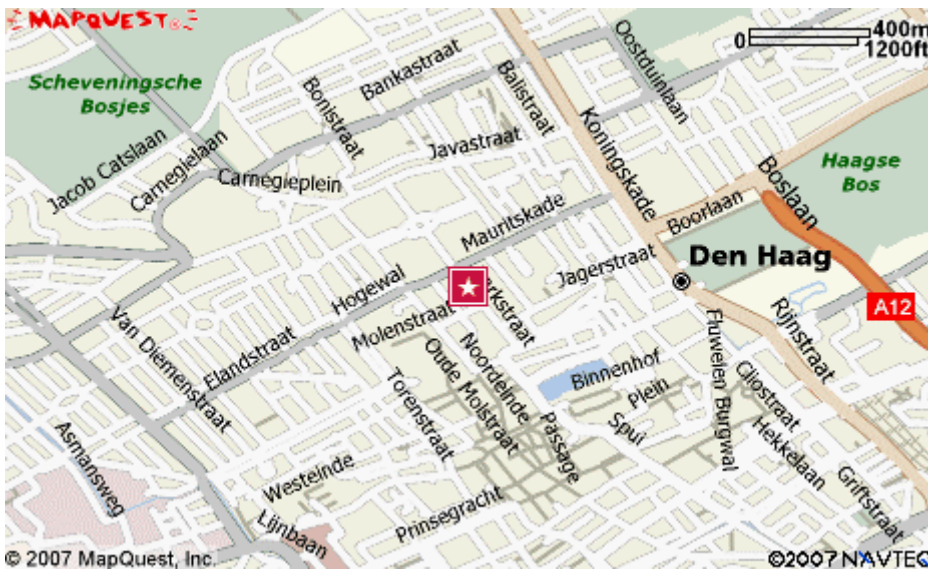

Routebeschrijving

CVA Informatica Opleidingen

CVA Den Haag
p/a Regus
Haagsche Hof
Parkstraat 83
2514 JG Den Haag
Tel. 070-3538300

Met de auto:

VANUIT AMSTERDAM (A4), UTRECHT (A12) EN ROTTERDAM (A13):

- Volg vanaf het Prins Clausplein de borden Voorburg/Den Haag.
- Volg op de Utrechtse Baan deze borden tot het einde.
- Sla linksaf de Zuid Hollandlaan op en sla aan het einde van de weg rechtsaf.
- Sla bij het tweede verkeerslicht linksaf de Dr. Kuiperstraat op.
- Volg de weg tot de Mauritskade.
- Sla bij het derde verkeerslicht links de Parkstraat op.
- Regus bevindt zich aan de linkerzijde van de weg op nummer 83.
- Er is parkeerruimte onder het gebouw.

Via openbaar vervoer:

VANAF CENTRAAL STATION

- Neem van dit station tram 10 richting Statenkwartier.
- Stap uit bij halte Mauritskade.
- Vanuit deze halte loopt u 100 meter terug naar de Parkstraat.
- Links vindt u op nummer 83 het gebouw Haagsche Hof.
- Neem de lift of de trap naar Regus op de 2^e etage en meldt u bij de receptie.

VANAF STATION HOLLANDS SPOOR

- Neem tramlijn 1 richting Scheveningen-Noorderstrand.
- Stap uit bij halte Mauritskade.
- Vanuit deze halte loopt u 100 meter terug naar de Parkstraat.
- Links vindt u op nummer 83 het gebouw Haagsche Hof.
- Neem de lift of de trap naar Regus op de 2^e etage en meldt u bij de receptie.