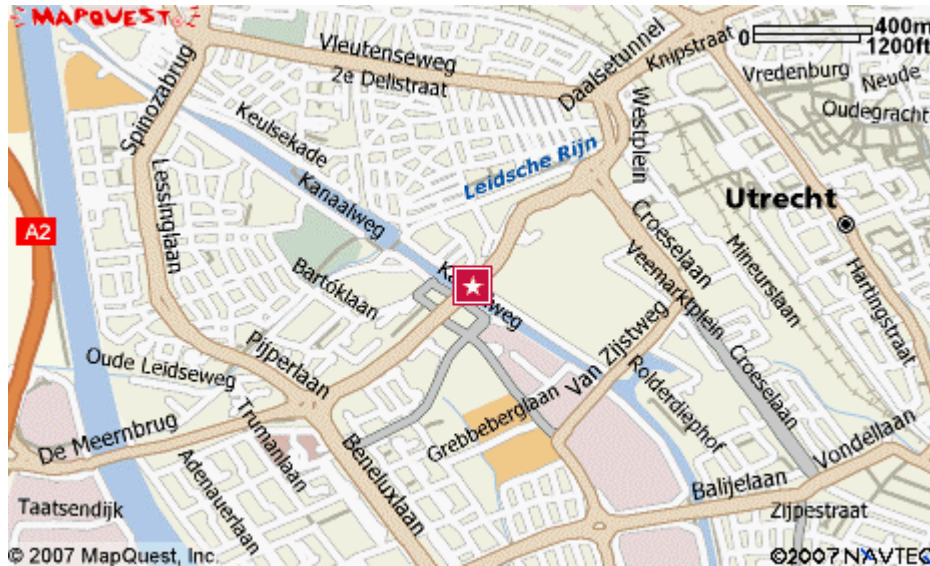

Routebeschrijving

Utrecht Hojel City Centre

Blok D

Graadt van Roggenweg 328-334

3531 AH Utrecht Utrecht

Tel. +31 (0) 30 298 22 00

Met de auto:

VIA DE SNELWEG VANUIT AMSTERDAM A2

- Neem afslag 8 Utrecht/De Meern.
- Volg Utrecht Centrum.
- Volg de richting Centrum/Jaarbeurs.
- Sla rechtsaf bij het tweede verkeerslicht. Draai iets naar links richting het Hojel City Center-gebouw. Parkeer uw auto bij blok D. Regus Hojel City Center bevindt zich op de vierde verdieping.

VANUIT HILVERSUM A27, DEN HAAG A12, ARNHEM A12 of BREDA A27

- Neem afslag 17 of de A12
- Volg in beide gevallen de borden Jaarbeurs totdat u Hojel City Center aan uw rechterhand ziet.
- Meld u bij de slagboom.
- Regus bevindt zich in gebouw D op de vierde verdieping.

Via openbaar vervoer:

- Regus Hojel City Center is bereikbaar per trein, bus en tram. Vanaf het Centraal Station neemt u de afslag Jaarbeurs. Ga de roltrap af. U ziet nu het Beatrix Theater. Sla de Croesenlaan, met de middenberm, over. Loop richting het verkeerslicht. Sla linksaf op de Graadt van Roggenweg. Loop richting blok D, het laatste blok. Regus Hojel City Center bevindt zich op de vierde verdieping.